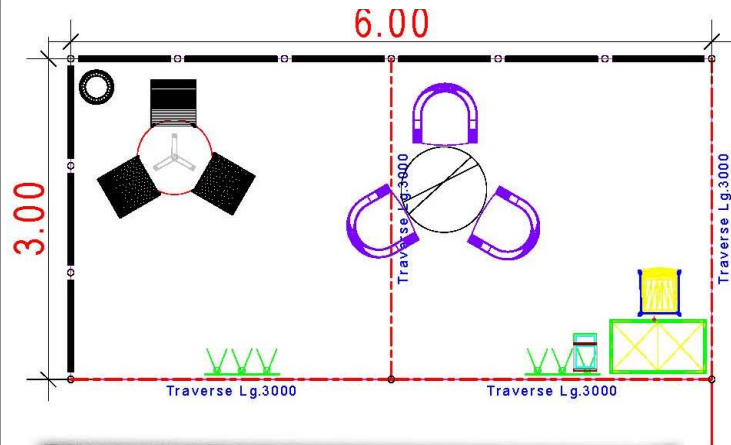

 <p>INTERIEUR</p>   <p>1 comptoir Sycomore / 1 tabouret Diablo</p>	 <p>1 porte-manteau Modulaire</p>
 <p>1 présentoir à doc. en Plexi</p>	 <p>1 table Chamarel / 3 chaises Iris noires</p>  <p>1 Corbeille noire</p>