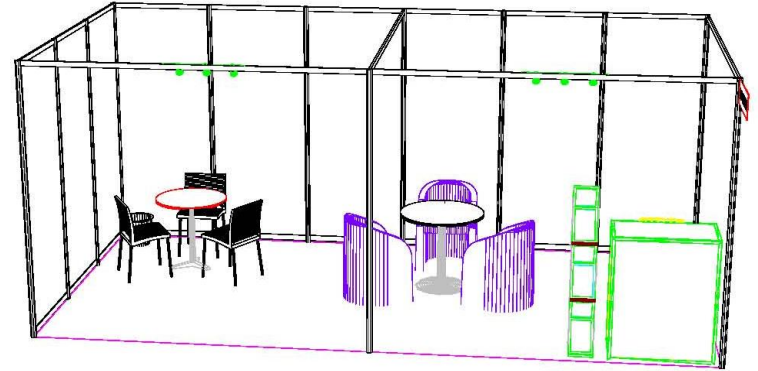

 <p>INTERIEUR</p>   <p>1 comptoir Sycomore / 1 tabouret Diablo</p>	 <p>1 porte-manteau Modulaire</p>
 <p>1 présentoir à doc. en Plexi</p>	 <p>1 table Chamarel / 3 chaises Iris noires</p>  <p>1 Corbeille noire</p>

1 comptoir Sycomore / 1 tabouret Diablo

1 porte-manteau  
Modulaire

1 table Chamarel / 3 chaises Iris noires

1 présentoir à doc.  
en Plexi

1 table basse Casela / 3 chauffeuses Clubs noires

1 Corbeille noire